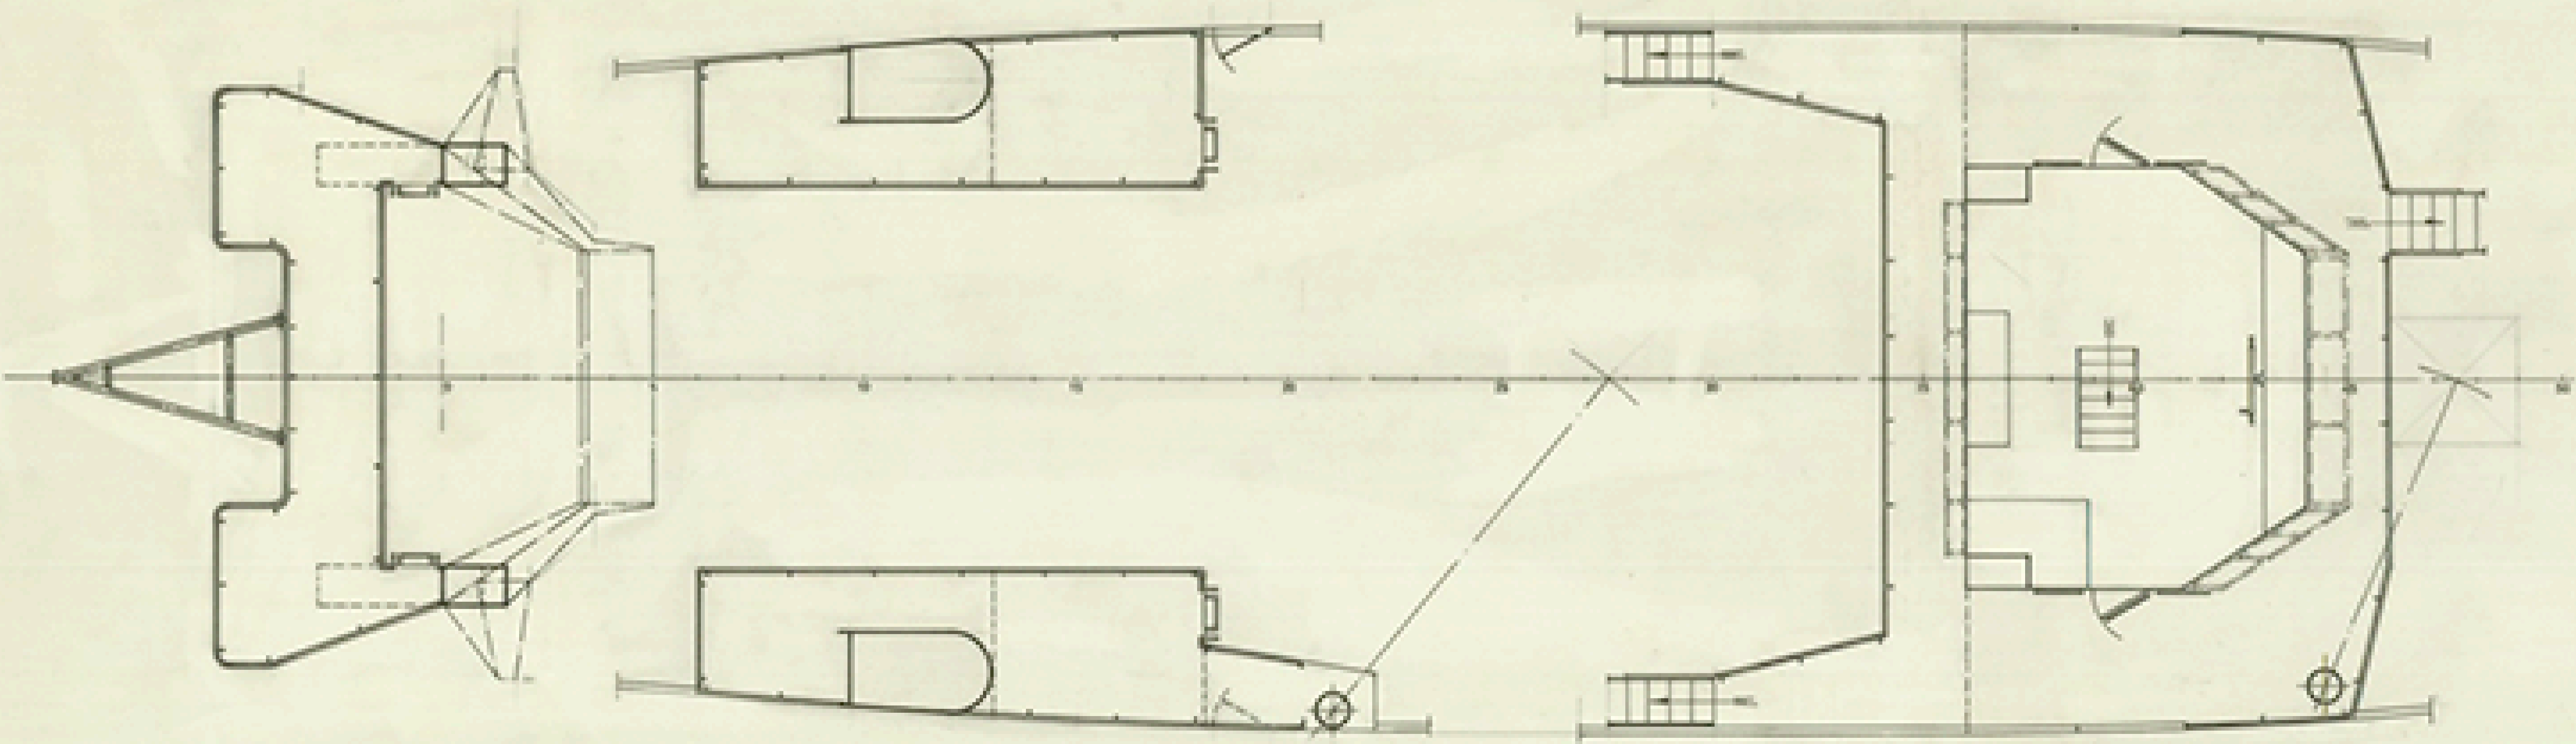

CARACTERÍSTICAS PRINCIPALES

LONGITUD TOTAL	34,40 mt
- REGATA	31,70 -
- ENTRE PP	28,20 -
ANCHO DE TRAZADO	6,40 -
- A LA CUBIERTA	5,70 -
- " " " " " "	5,20 -
- CALO DE TRAZADO	3,40 -

BREESTREK
 CONGELADOR
 T-28,5
 1/1066