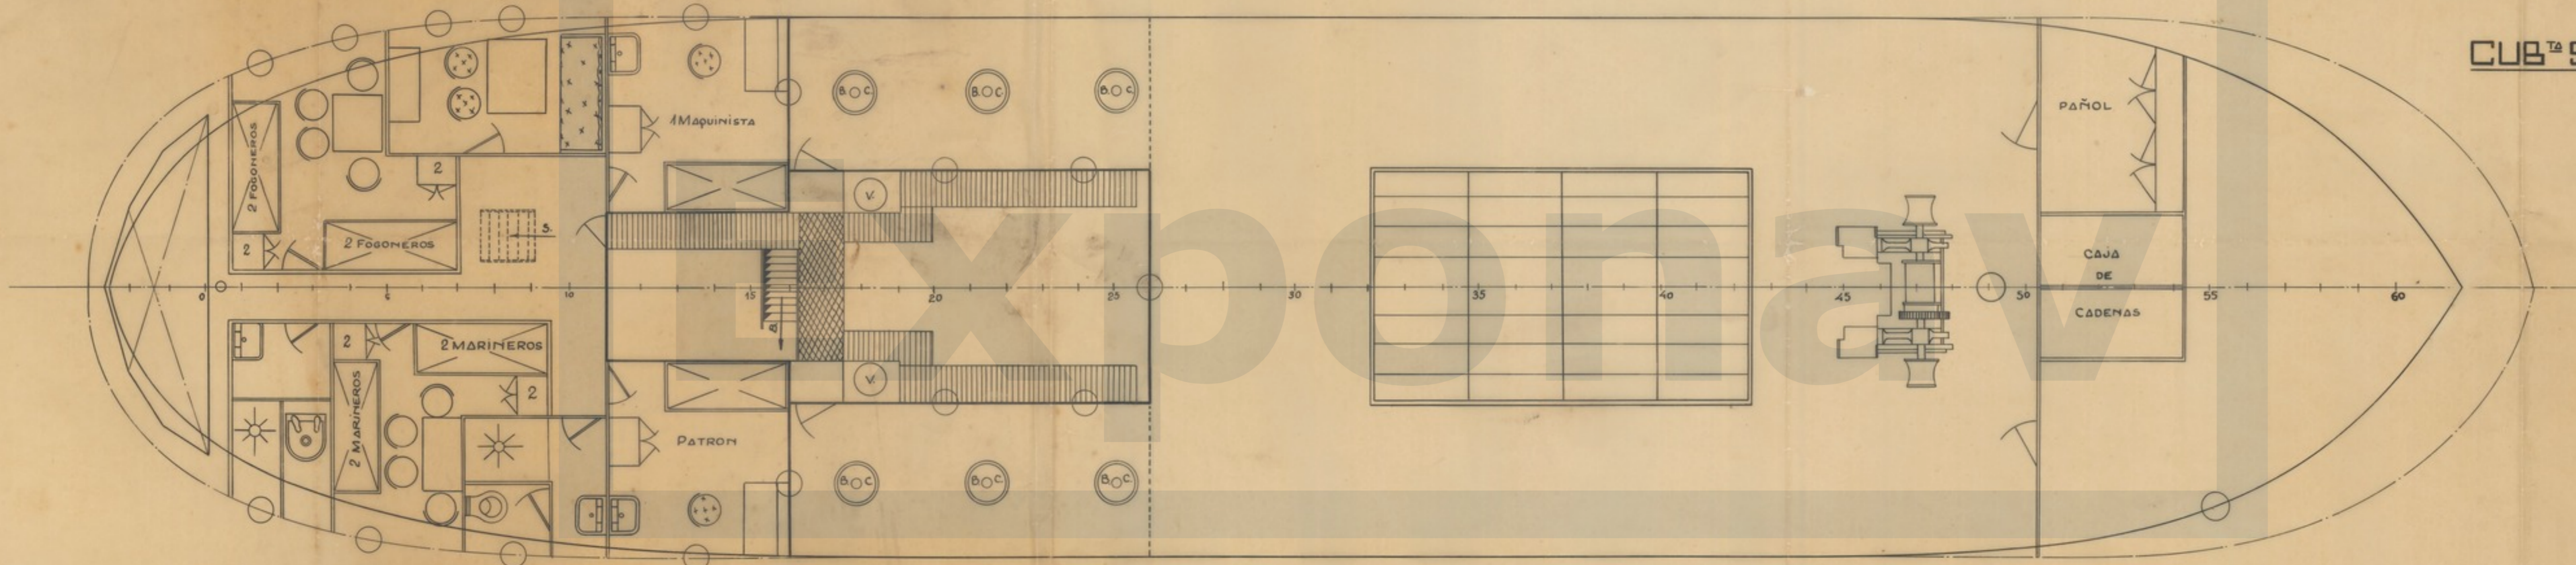

CUB^{TA} TOLDILLA

CUB^{TA} CASTILLO

CUB^{TA} SUPERIOR

BODEGA

PLANO NÚMERO	FECHA	NOMBRES	ASTANO
PR - 1504	AVILANO 16-6-03	CALVARIO 23-6-03	
ORDEN DE FABRICACIÓN	REVISADO		
ESCALA	Buque de Carga de 500 tons. de P.M.		
1:50	DISPOSICION-GENERAL		
SUSTITUYE A			
SUSTITUIDO POR			