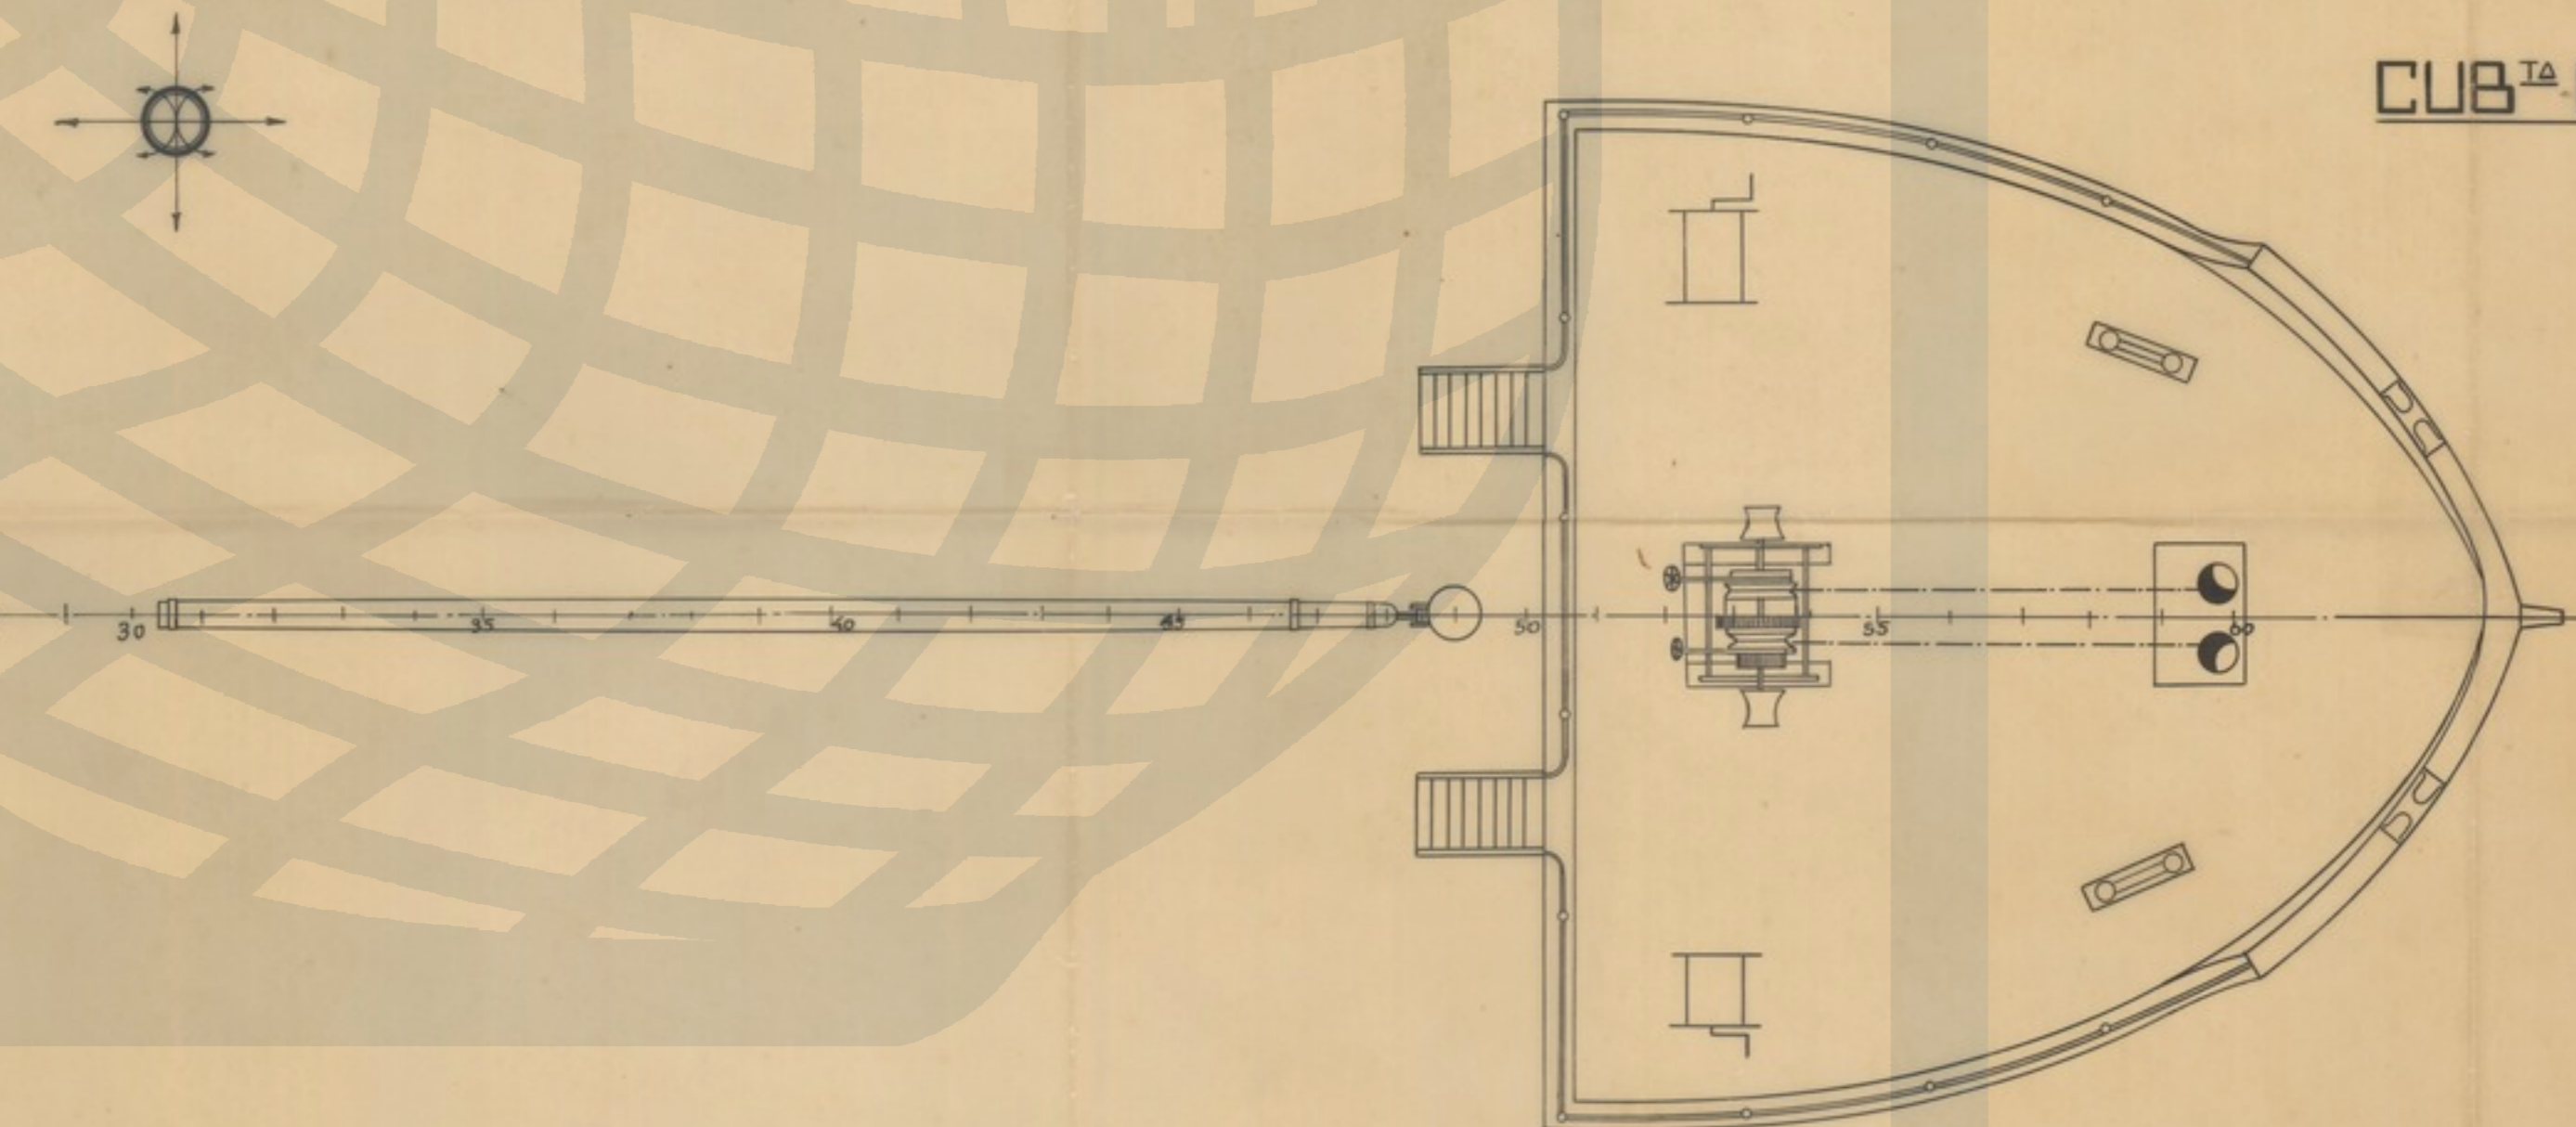

CUB^{TA} TOLDILLA

CUB^{TA} CASTILLO

CUB^{TA} SUPERIOR

BODEGA

PLANO NÚMERO	FECHA	NOMBRES	ASTANO
PR - 1504	AVILANO 16-6-03	CALVARIO 23-6-03	
ORDEN DE FABRICACIÓN	REVISADO		
ESCALA	Buque de Carga de 500 tons. de P.M.		
1:50	DISPOSICION-GENERAL		
SUSTITUYE A			
SUSTITUIDO POR			