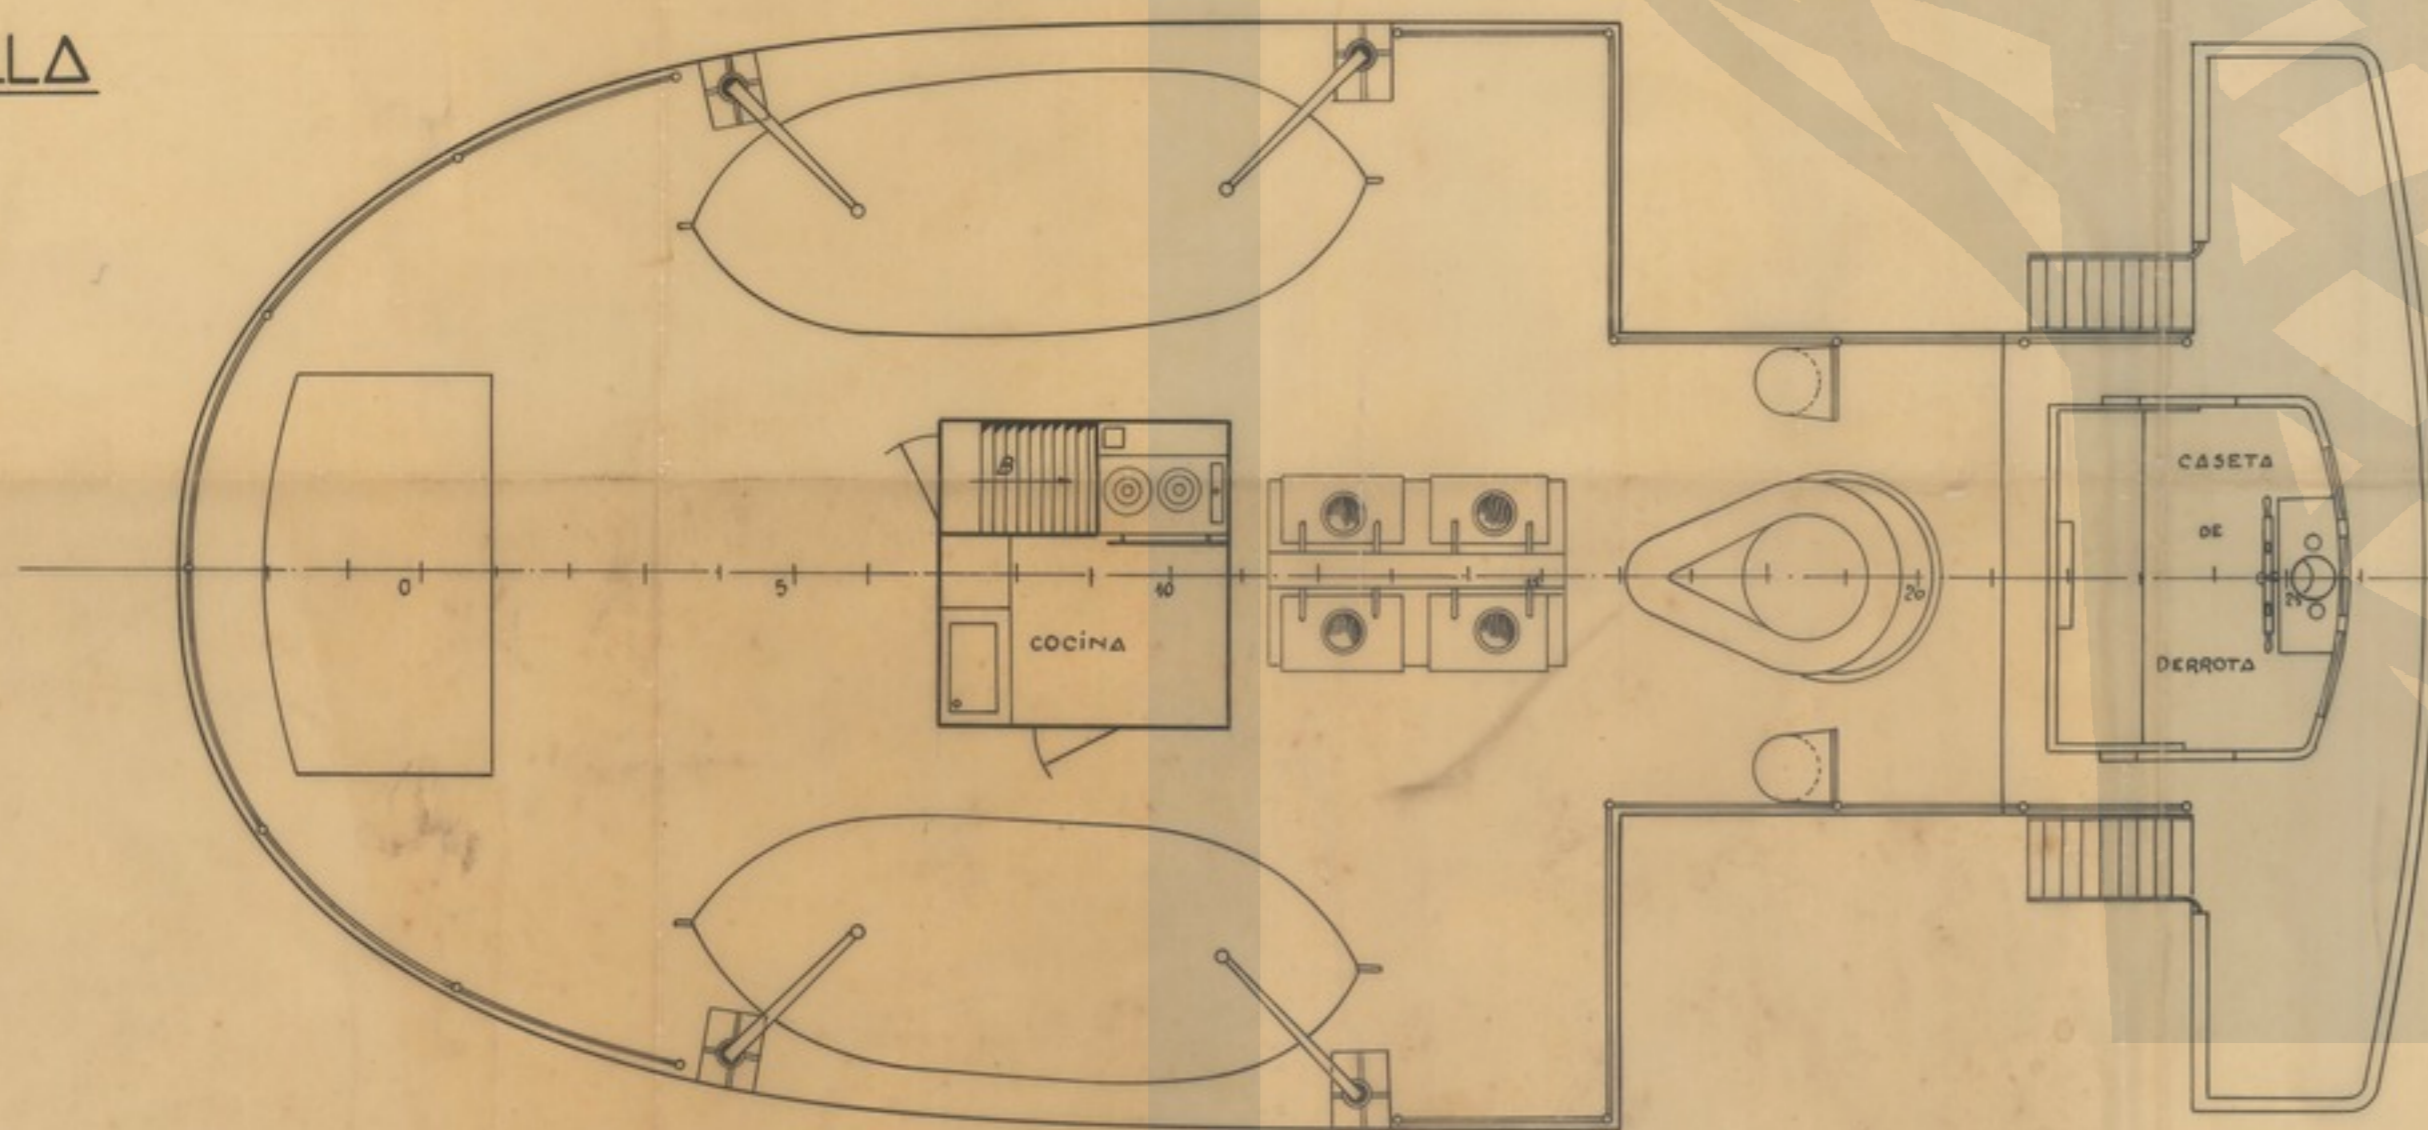

CUB^{TA} TOLDILLA

CUB^{TA} CASTILLO

CUB^{TA} SUPERIOR

BODEGA

PLANO NÚMERO	FECHA	NOMBRES	ASTANO
PR - 1504	AVILANO 16-6-03	CALVARIO 23-6-03	
ORDEN DE FABRICACIÓN	REVISADO		
ESCALA	Buque de Carga de 500 tons. de P.M.		
1:50	DISPOSICION-GENERAL		
SUSTITUYE A			
SUSTITUIDO POR			