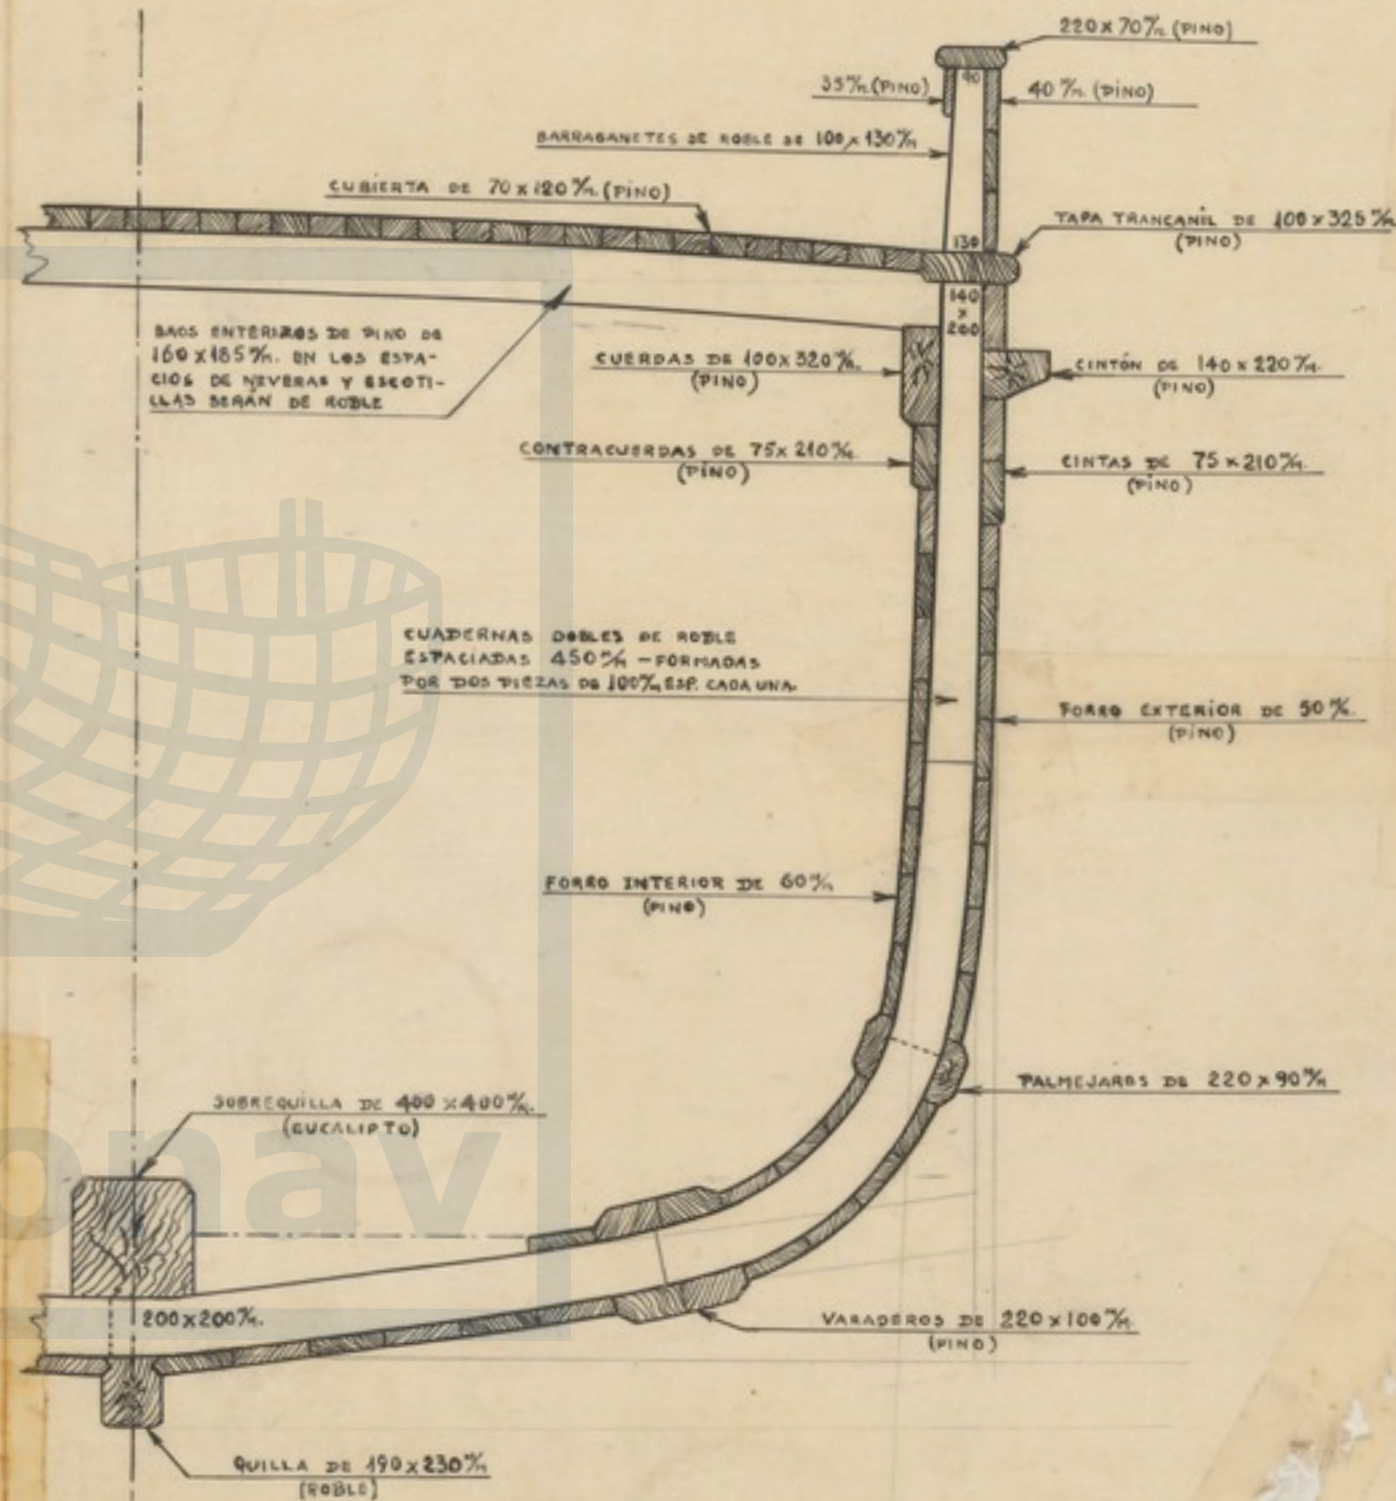

# BUQUE PESQUERO EN PAREJA DE 23 MTS. DE ESLORA CUADERNA MAESTRA

ESCALA 1:25

Expomav