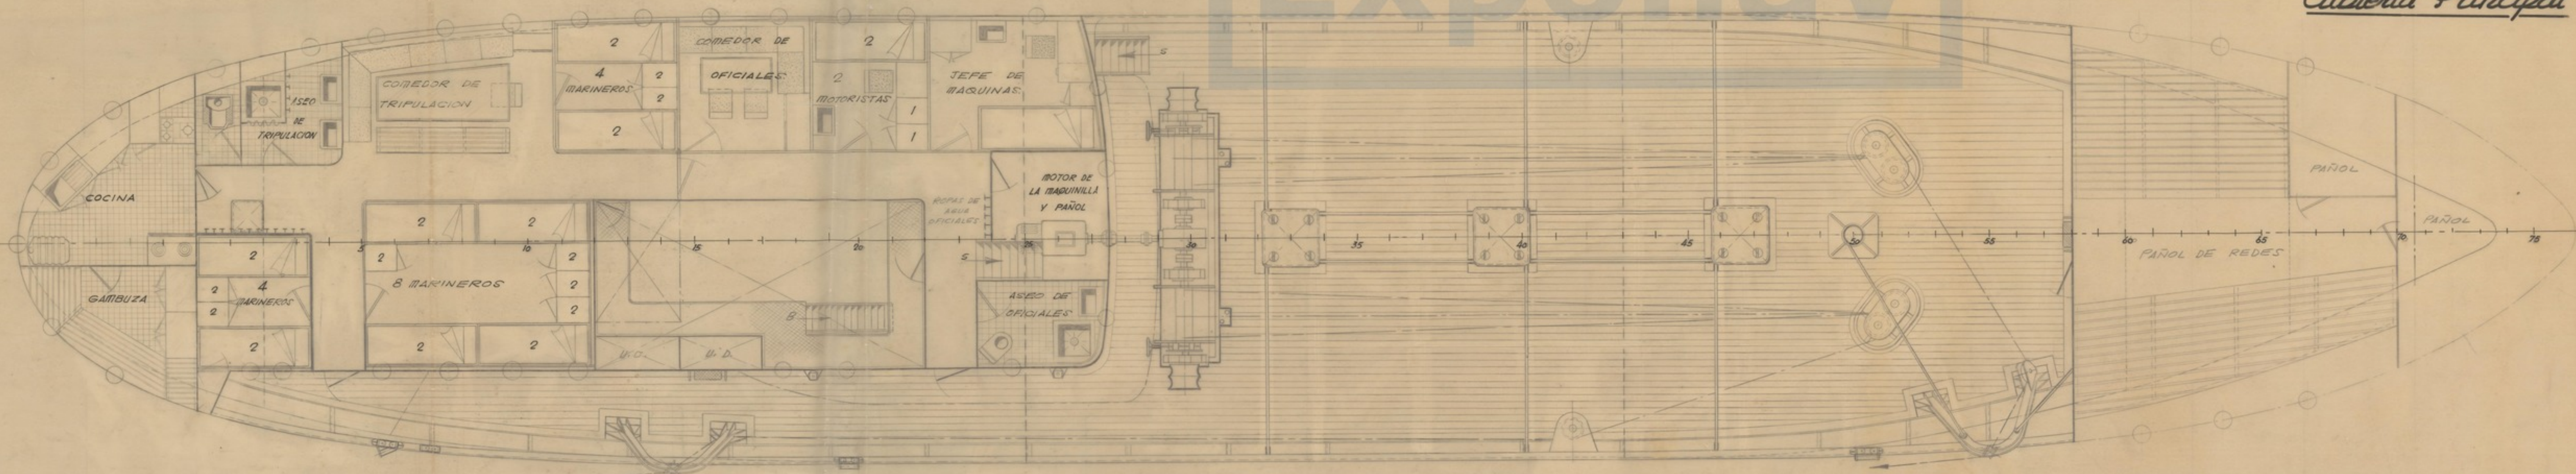

Cubierta Bodega

Cubierta Castillo

Exponav

Cubierta Principal

Cubierta Bodega

Características

Eslora total	43,20 mts.
Eslora en la flotación	39,80 "
Eslora entre perpendiculares	37,50 "
Manzana de trazado	7,60 "
Puntal de trazado	4,20 "
Calado de trazado	3,50 "

MODIFICACIONES			
CALCULADO: <i>Tovall</i> DISEÑADO: <i>Tovall</i> COMPROBADO: <i>Tovall</i>	FECHA: 20-11-68 BUQUE Nº: 175 ESCALA: 1/150	TIPO DE BUQUE: PESQUERO DE GRAN ALTURA VALORA: 25.000.000	ASTAND PR-9504
PESQUERO DE GRAN ALTURA DE 37,5 MTS. ENTRE PAS Disposición General			ESCALA Nº: 15 DE 15 MTS