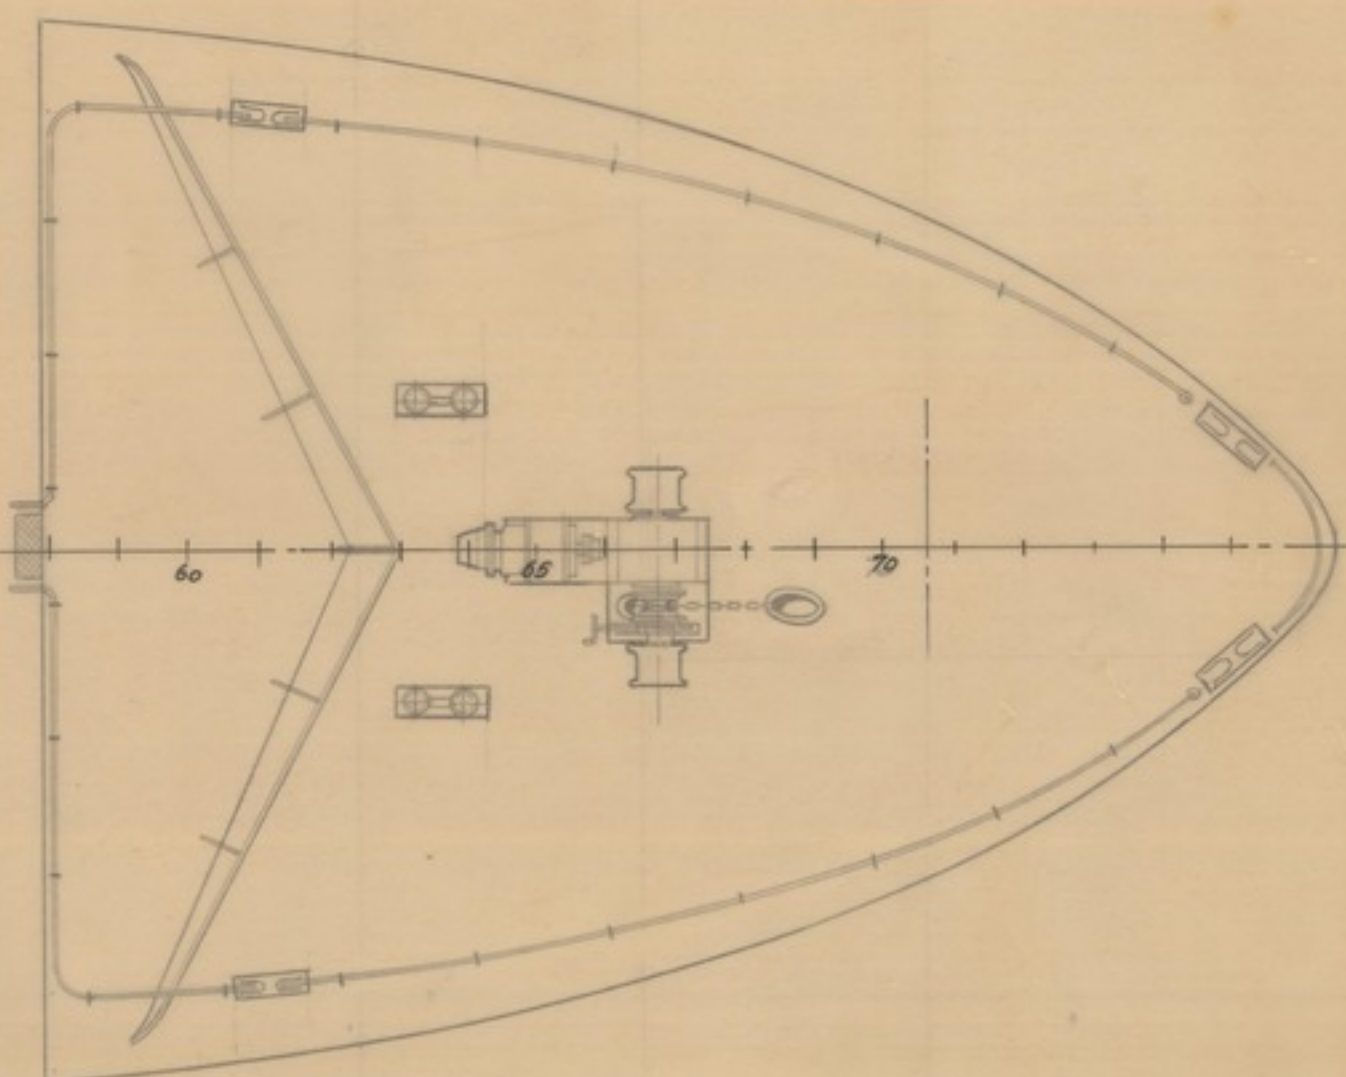

Cubierta Bodega

Cubierta Castillo

Exponav

Cubierta Principal

Cubierta Bodega

Características

Eslora total	43,20 mts.
Eslora en la flotación	39,80 "
Eslora entre perpendiculares	37,50 "
Manzana de trazado	7,60 "
Puntal de trazado	4,20 "
Calado de trazado	3,50 "

MODIFICACIONES			
CALCULADO: <i>Tovall</i> DISEÑADO: <i>Tovall</i> COMPROBADO: <i>Tovall</i>	FECHA: 20-11-68 BUQUE Nº: 175 ESCALA: 1/150	TIPO DE BUQUE: PESQUERO DE GRAN ALTURA VALORA: 25.000.000	ASTAND PR-9504
PESQUERO DE GRAN ALTURA DE 37,5 MTS. ENTRE PAS Disposición General			ESCALA Nº: 15 DE 15 MTS