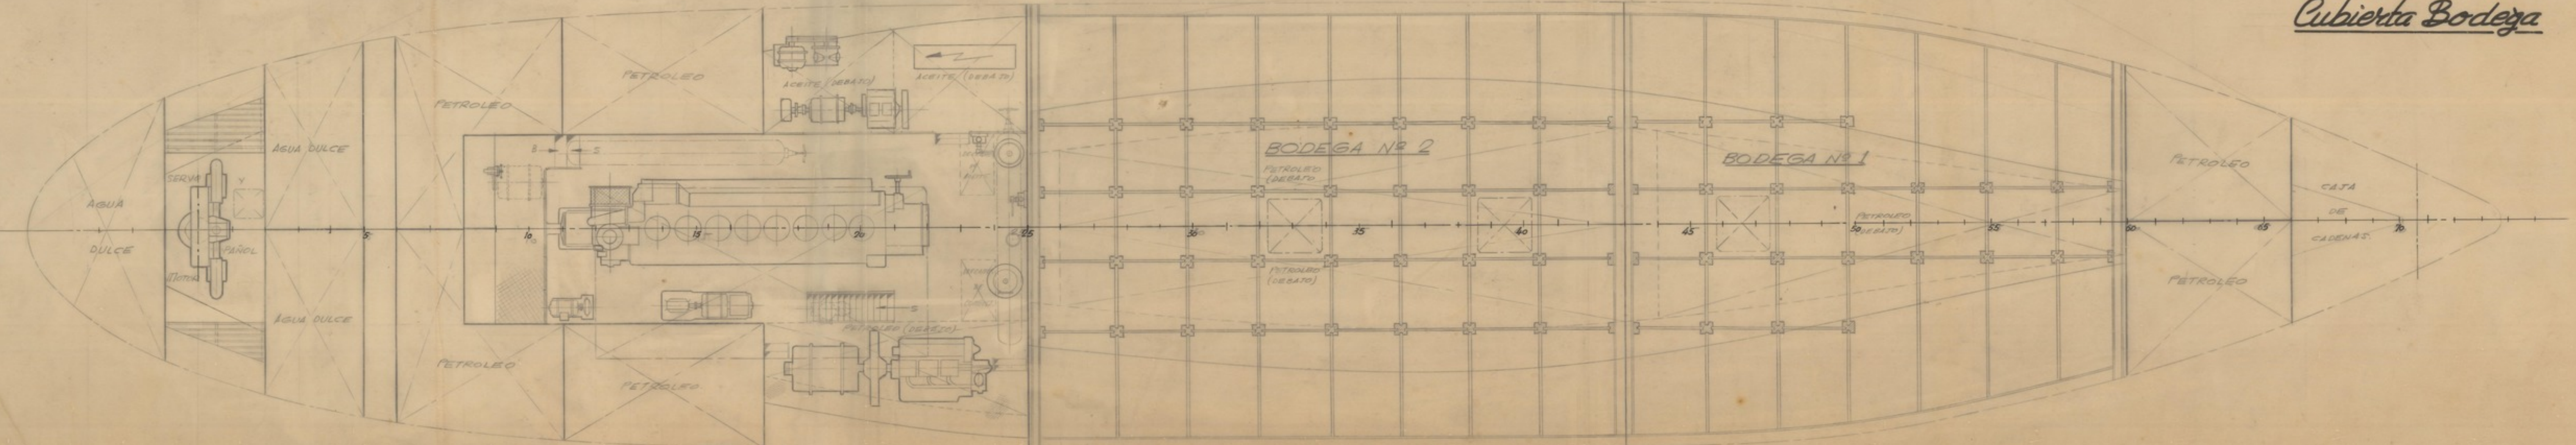

Cubierta Bodega

Cubierta Castillo

Exponav

Cubierta Principal

Cubierta Bodega

Características

Eslora total	43,20 mts.
Eslora en la flotación	39,80 "
Eslora entre perpendiculares	37,50 "
Manzana de trazado	7,60 "
Puntal de trazado	4,20 "
Calado de trazado	3,50 "

MODIFICACIONES			
CALCULADO: <i>Tovall</i> DISEÑADO: <i>Tovall</i> COMPROBADO: <i>Tovall</i>	FECHA: 20-11-68 BUQUE Nº: 175 ESCALA: 1/150	TIPO DE BUQUE: PESQUERO DE GRAN ALTURA VALORA: 25.000.000	ASTAND PR-9504
PESQUERO DE GRAN ALTURA DE 37,5 MTS. ENTRE PAS Disposición General			ESCALA Nº: 15 DE 15 MTS