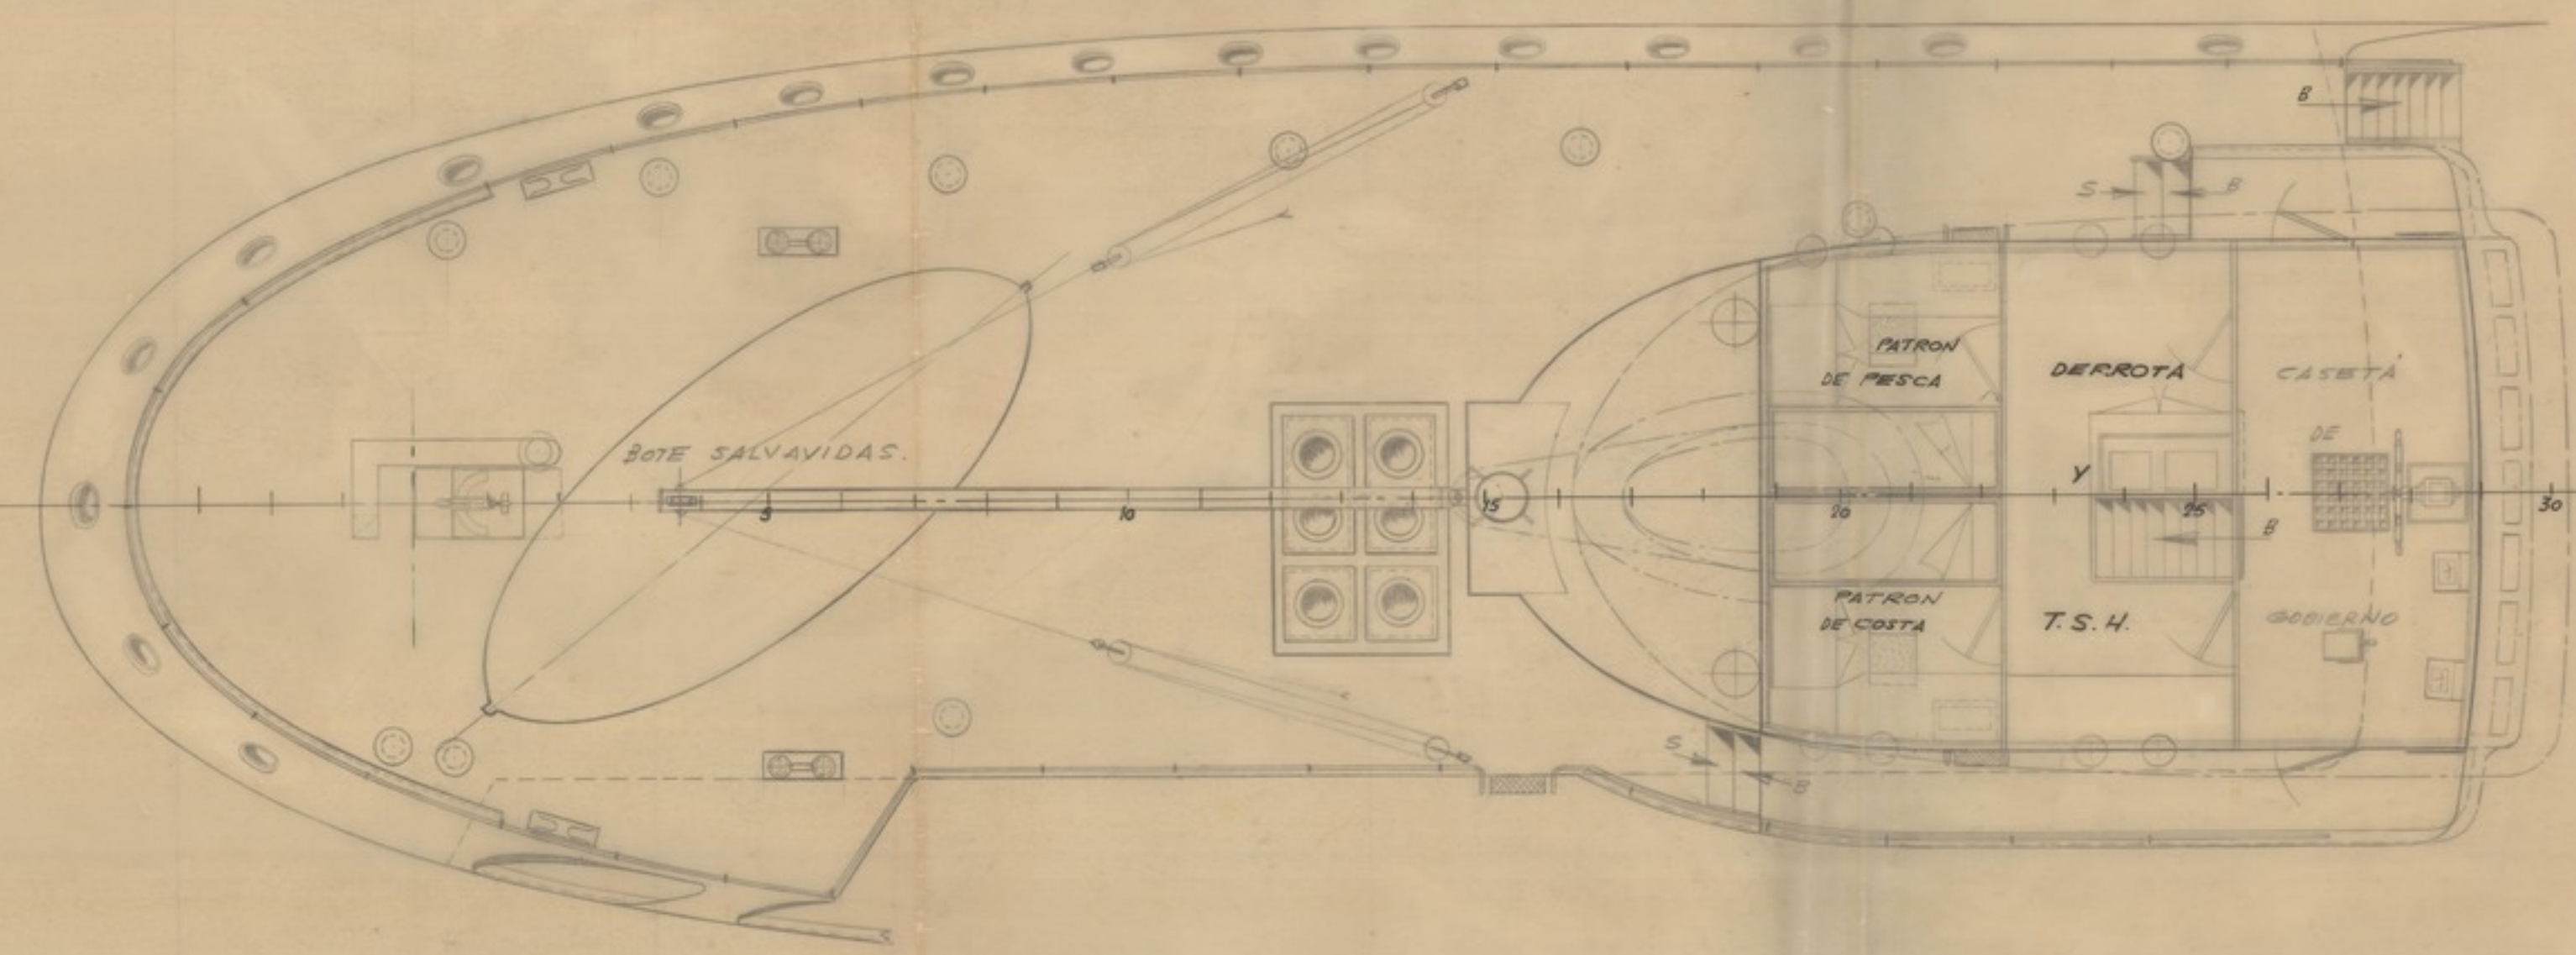

Cubierta Bodega

Cubierta Castillo

Exponav

Cubierta Principal

Cubierta Bodega

Características

Eslora total	43,20 mts.
Eslora en la flotación	39,80 "
Eslora entre perpendiculares	37,50 "
Manzana de trazado	7,60 "
Puntal de trazado	4,20 "
Calado de trazado	3,50 "

MODIFICACIONES			
CALCULADO: <i>Tovall</i> DISEÑADO: <i>Tovall</i> COMPROBADO: <i>Tovall</i>	FECHA: 20-11-68 BUQUE Nº: 175 ESCALA: 1/150	TIPO DE BUQUE: PESQUERO DE GRAN ALTURA VALORA: 25.000.000	ASTAND PR-9504
PESQUERO DE GRAN ALTURA DE 37,5 MTS. ENTRE PAS Disposición General			ESCALA Nº: 15 DE 15 MTS