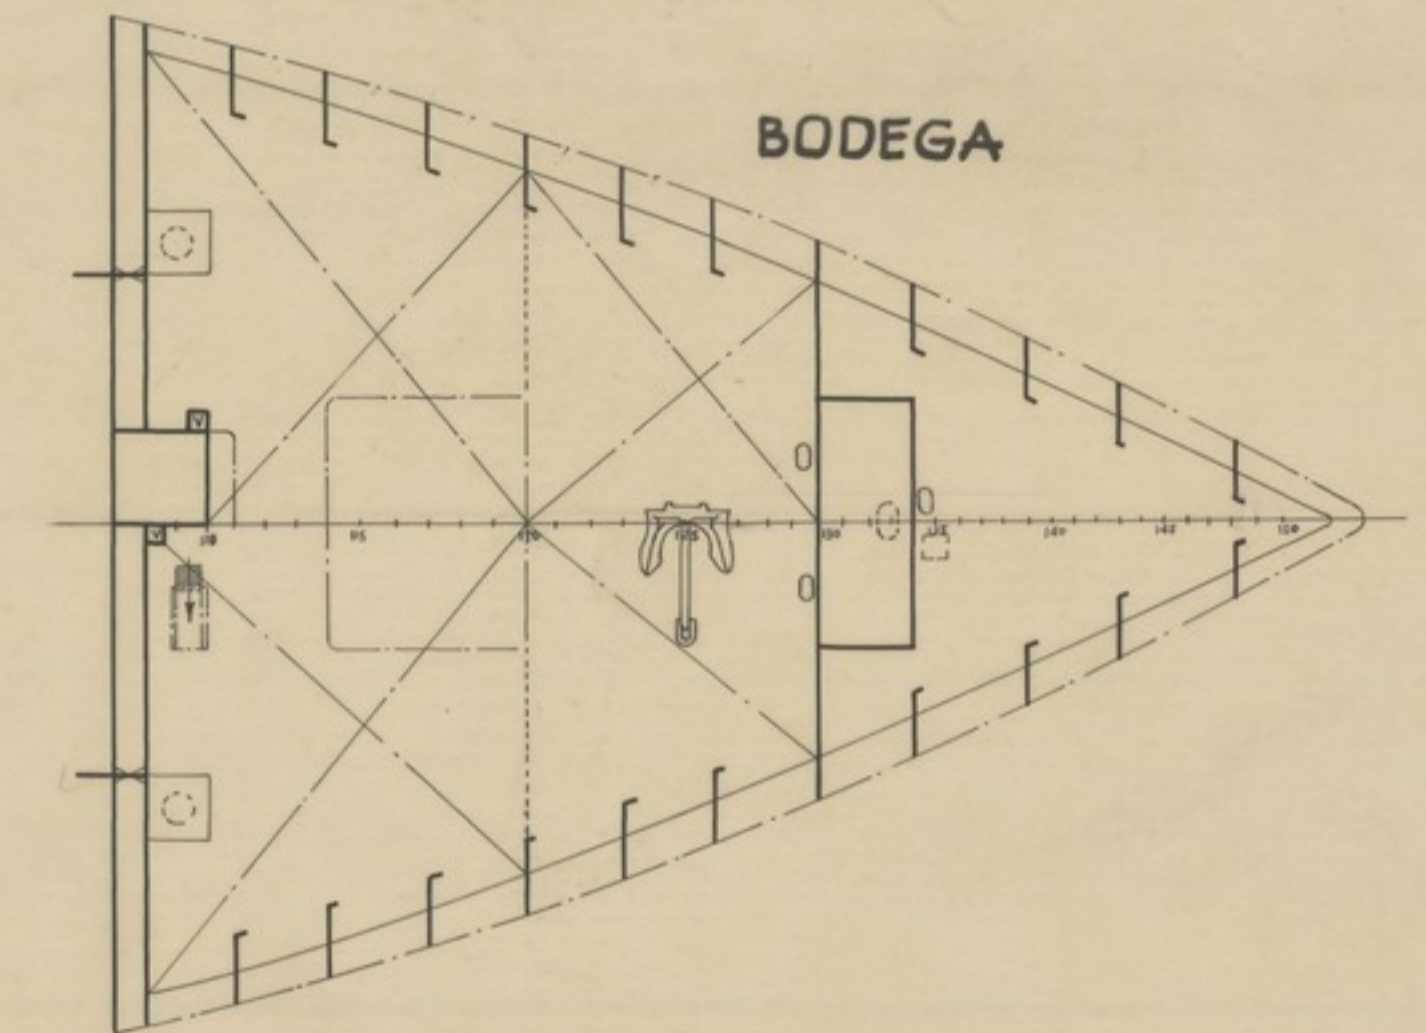

CTA. PRINCIPAL

PLATAFORMA

BODEGA

MAQUINAS

TANQUES

BODEGA

PLANO NUMERO	ORDEN	FECHA	<b>ASTANO</b>
AR-5704		22-11-1977	
NOVA Nº MANOBRAS			
2	2		
ESCALA			
1:200			<b>PETROLERO DE 46.736 TONS. DE P.M.</b>
SUSTITUYE Nº			<b>DISPOSICION GENERAL</b>
SUSTITUIDO POR			
CALCULADO	DIBUJADO	CALCADO	COMPROBADO
<i>[Signature]</i>	<i>[Signature]</i>	<i>[Signature]</i>	<i>[Signature]</i>