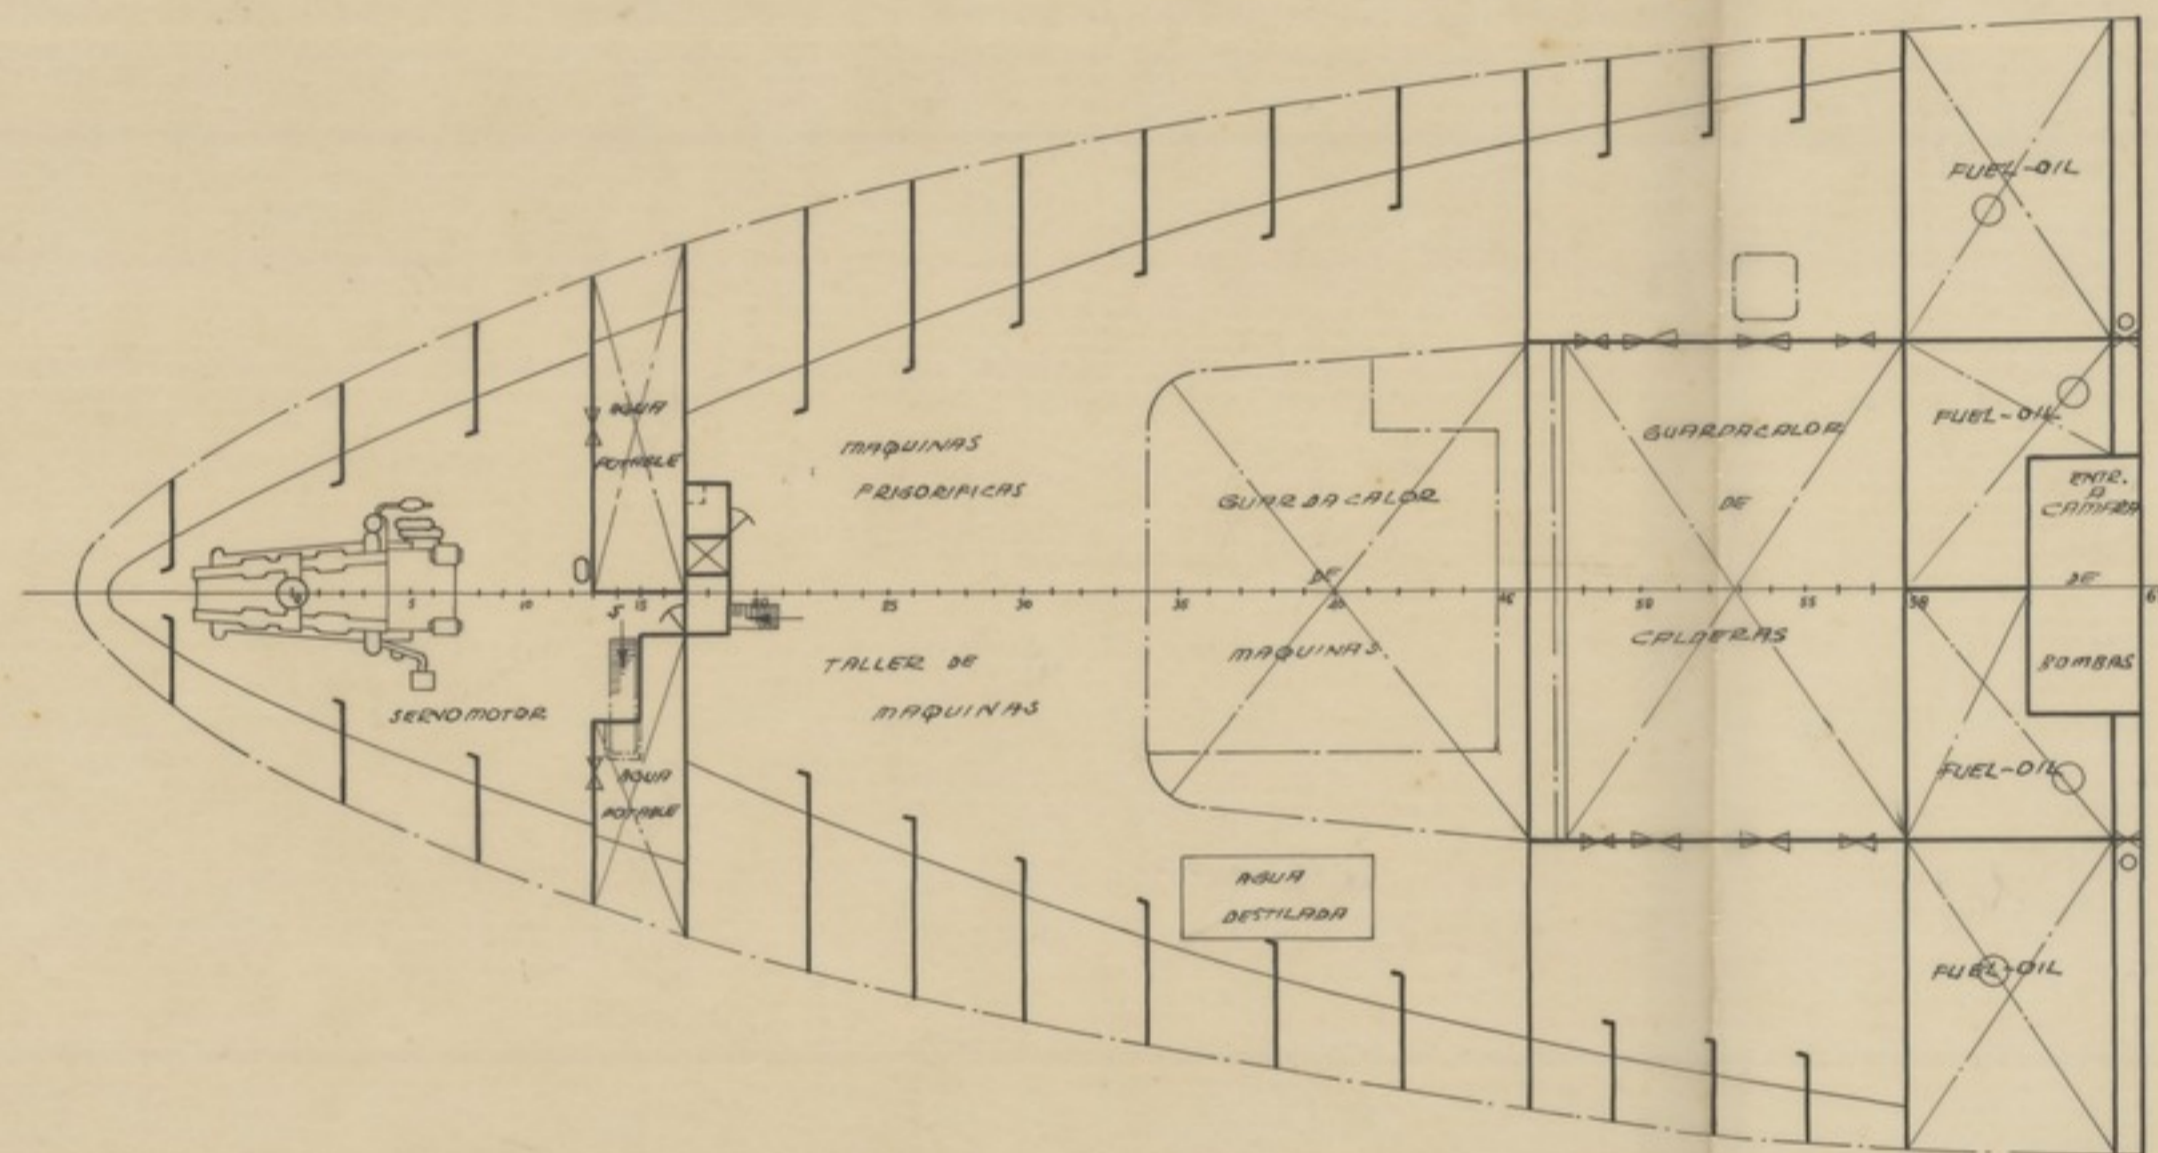

CTA. PRINCIPAL

PLATAFORMA

BODEGA

MAQUINAS

TANQUES

BODEGA

PLANO NUMERO	ORDEN	FECHA	<b>ASTANO</b>
AR-5704		22-11-1977	
NOVA Nº MANOBRAS			
2	2		
ESCALA			
1:200			<b>PETROLERO DE 46.736 TONS. DE P.M.</b>
SUSTITUYE Nº			<b>DISPOSICION GENERAL</b>
SUSTITUIDO POR			
CALCULADO	DIBUJADO	CALCADO	COMPROBADO
<i>[Signature]</i>	<i>[Signature]</i>	<i>[Signature]</i>	<i>[Signature]</i>